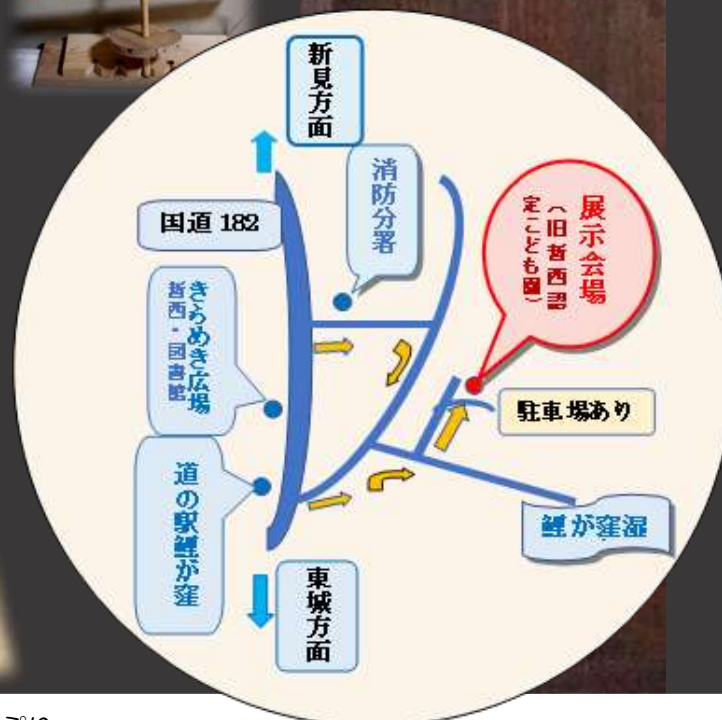

収蔵品展

火を使うくらしの あかりと ぬくもりの道具展

平成30年11月17日(土)~25日(日)まで

開館時間：毎日 10:00 ~ 15:00

場所：旧哲西認定こども園 新見市哲西町矢田2469の1

展示：*火をつくる道具 (火打ち石など)

*あかりの道具 (あんどんなど)

*ぬくもりの道具 (ひぼちなど)

*「昔ばなしの里 こっぴり」の語り
毎日(23除く) 14:00~10分程度

*講演 23日(祝日) 14:00~15:00
「暮らしのなかのイロリ」

日本民話の会会長 立石憲利

*火起こし体験(舞錐式火起こし
器)：随時受付

*入場料 無料

主催：哲西民俗研究会 共催：協賛：昔ばなしの里こっぴり

問合せ：加藤会長宅 TEL (0867) 94-2187・NPOきらめき広場 (0867) 94-2143